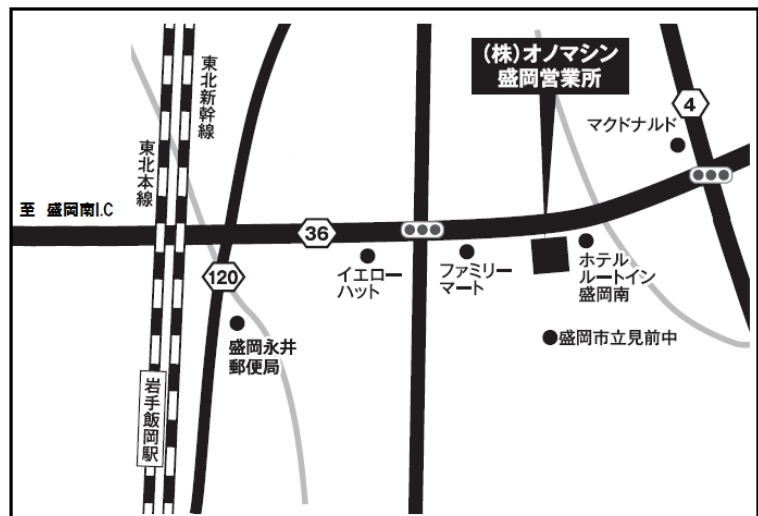

尚、問い合わせ・受注は下記へお願い致します。

(022) 238 - 1640(仙台支店)

付近略図

【車】東北自動車道 盛岡南 IC より約 2.5km 車で約 5 分

【電車】JR 東北本線 岩手飯岡駅より約 2km 車で約 5 分 (徒歩約 15 分)