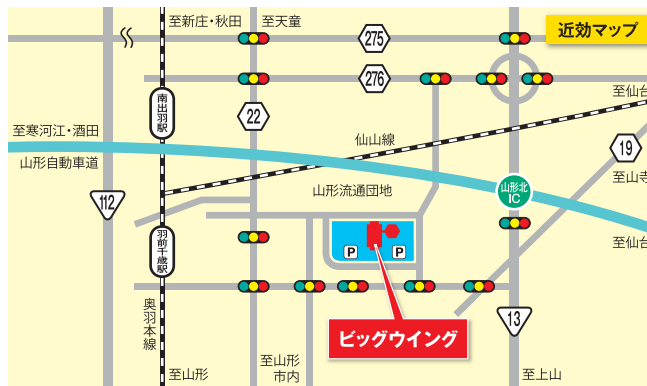

数量・時間限定

5 ご来場の皆様にもれなく粗品進呈!

ACCESS

交通機関

鉄道

- 東京駅から…JR山形新幹線で山形駅下車 山形駅よりタクシー及びバス(ビッグウイング前下車)
- 仙台駅から…JR仙山線で羽前千歳駅下車 徒歩15分

お車

- 首都圏から…浦和IC、東北自動車道(村田JCT経由)、山形自動車道 山形北ICから出てください
- 仙台空港から…仙台宮城IC、仙台南部道路・東北自動車道(村田JCT経由)、山形自動車道 山形北ICから出てください

飛行機

- 東京・大阪から…JALで山形空港へ、予約制乗合タクシー山形空港ライナー(注意:山形ビッグウイング直道ではありません)で山形市内へ JR、タクシー、バスなどに乗換ってください

各種工具・建設機械・用品の総合見本市

2018 山形にぎわい市

11.16(金) 11.17(土)
AM9:00~PM6:00 AM9:00~PM4:00

山形国際交流プラザ ビッグウイング

各種工具・建設機械・用品の総合見本市