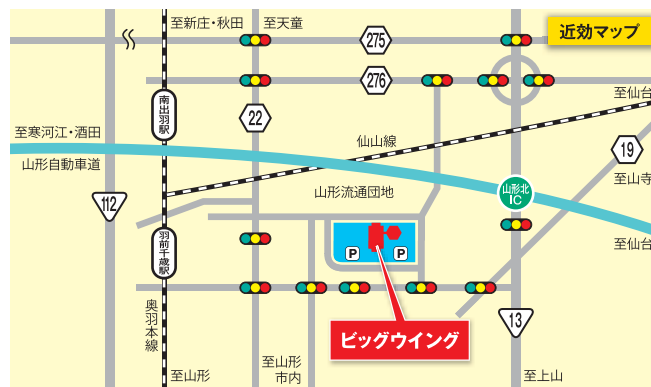

飛行機

- ●東京・大阪から…JALで山形空港へ、予約制乗合タクシー山形空港ライナー(注意:山形ビッグウイング直通ではありません)で山形市内へ JR、タクシー、バスなどに乗換えてください